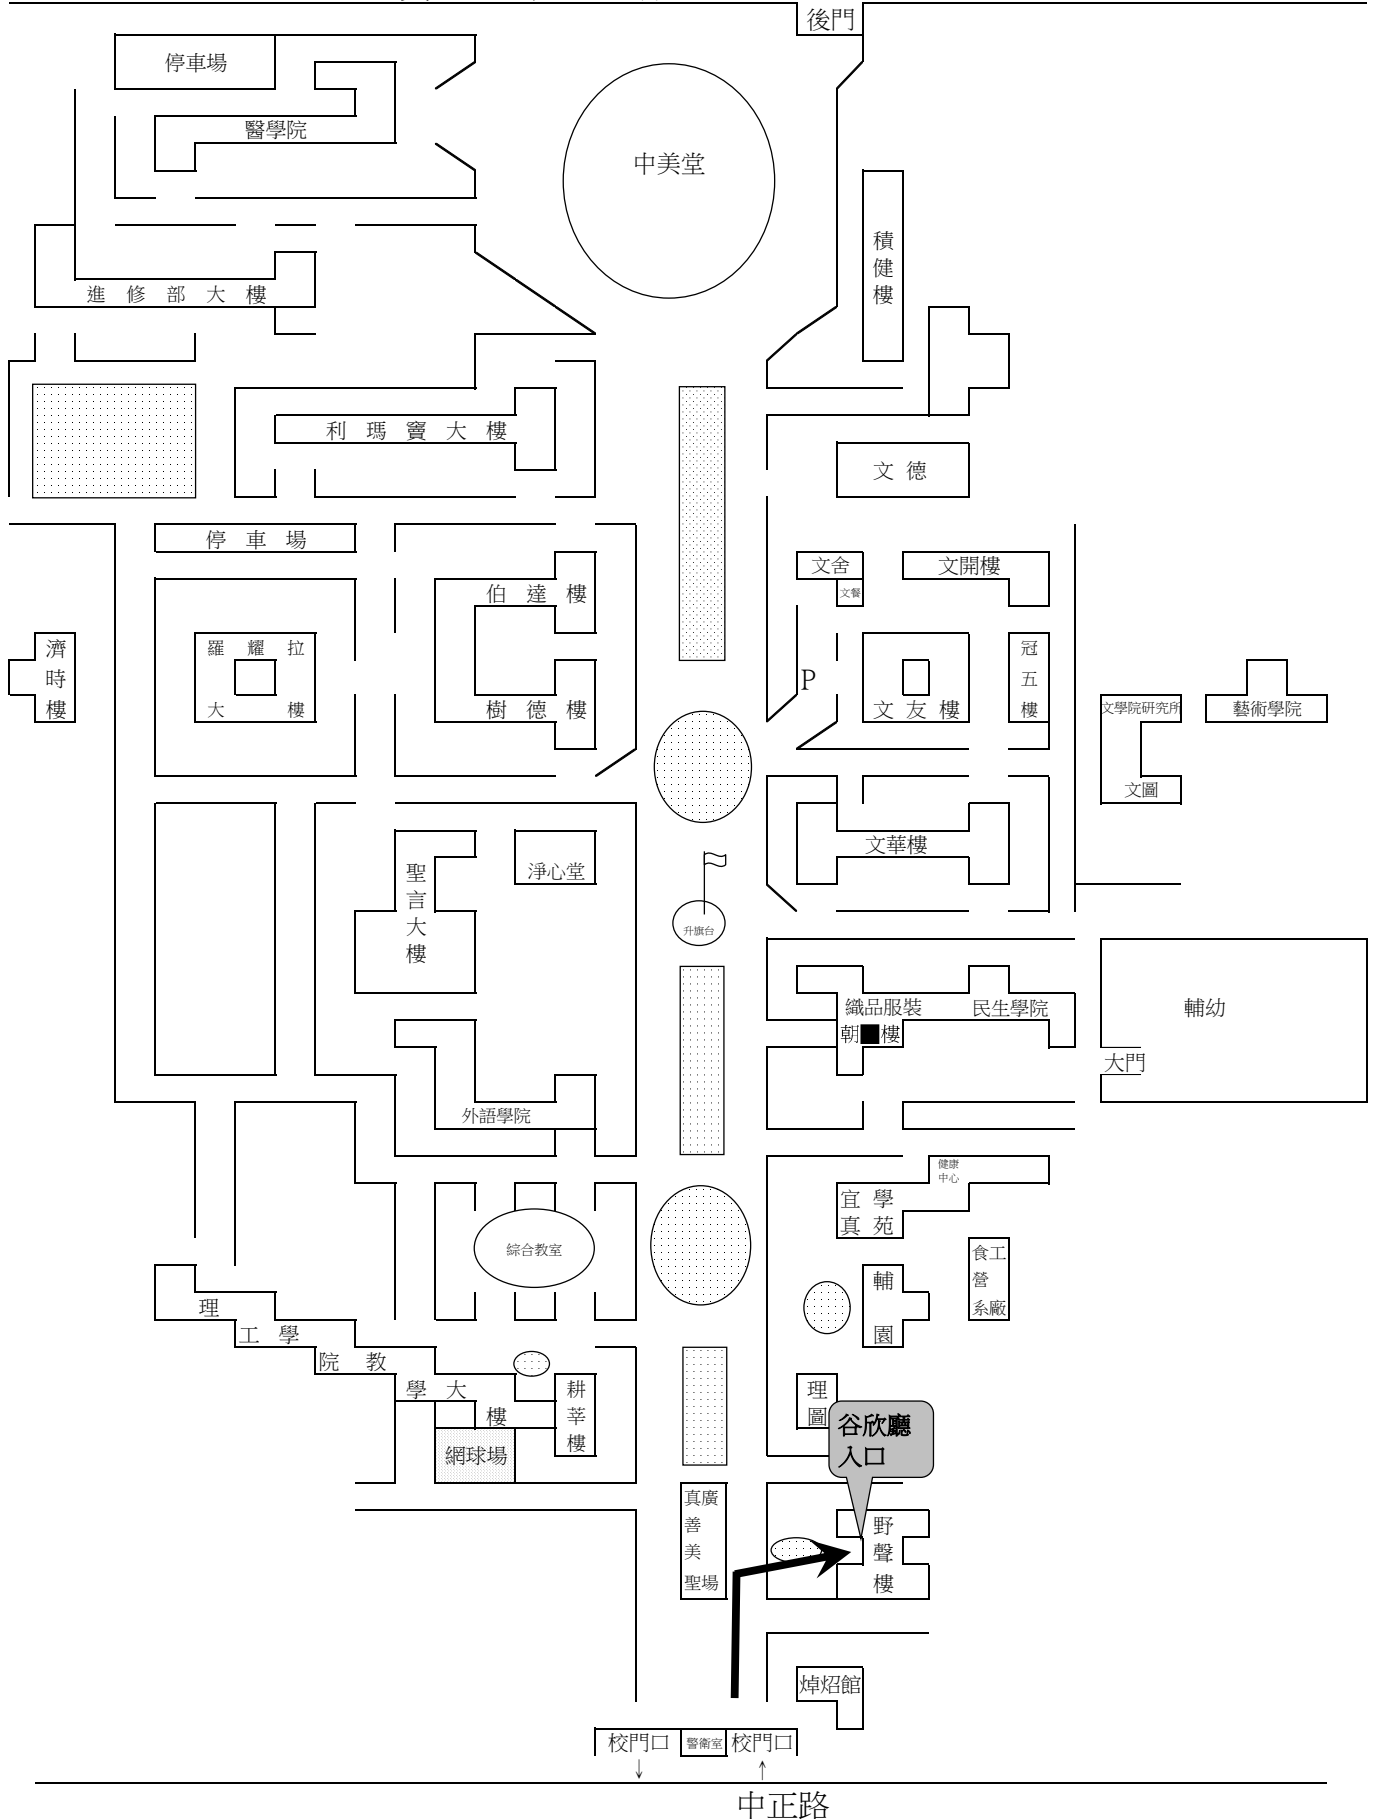

# 輔大理工學院 備取唱名報到 位置圖

貴 子 路

← 往桃園

往台北 →